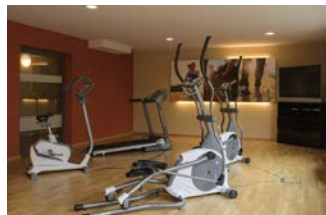

Räume und Preise JUFA Hotel Wangen

Bestuhlungsmöglichkeiten

Raum	U-Form	U-Form innen/außen	Blocktafel	Parlament	Kino
Seminarraum Camp Nou 106 m²	50 Personen	70 Personen	50 Personen	75 Personen	100 Personen
Seminarraum Wembley Stadion 81 m²	35 Personen	50 Personen	38 Personen	50 Personen	75 Personen
Seminarraum Celtic Park 60 m²	25 Personen	45 Personen	40 Personen	40 Personen	60 Personen

Raummiete

Raum	Ganztags	Halbtags
Camp Nou	€ 199,00	€ 115,00
Wembley Stadion	€ 152,00	€ 90,00
Celtic Park	€ 113,00	€ 66,00

Tagungstechnik

Beamer, Internetzugang und WLAN, Pinnwand, Leinwand, Flipchart, Moderationskoffer

Im Package enthalten

Kopien, Fax, Telefon, Extraflipchart, etc.

Auf Anfrage – kostenpflichtig

Seminarpauschalen

Tagesseminar

- Raummiete inkl. Technik und Bestuhlung
- 1x Kaffeepause
- 1x Seminargetränk
- Mittagsbuffet

€ 33,00 pro Person/Tag

Pauschale STANDARD

- Raummiete inkl. Technik und Bestuhlung
- 1x Seminargetränk
- 1x Kaffeepause
- Mittagsbuffet
- Abendbuffet
- Übernachtung

€ 74,00 pro Person/Tag

Pauschale XL

- Raummiete inkl. Technik und Bestuhlung
- 2x Seminargetränk
- 2x Kaffeepause
- Mittagsbuffet
- Abendbuffet
- Übernachtung

€ 85,00 pro Person/Tag

Machen Sie Ihr Seminar zu einem besonderen Erlebnis

Wir bringen Abwechslung in Ihr Seminar

Morgens in den Tagungsraum und nachmittags Fit und Aktiv – ob Fußball, Tennis oder Leichtathletik, im JUFA Sportresort in Wangen verspricht jede Sportaktivität Abwechslung für den Seminaralltag. Aktiv und mit neuen Ideen im Gepäck, können Sie danach wieder in Ihr Seminar starten.

zubuchbare Leistungen

Wangen entdecken

Wir organisieren gerne eine Stadtführung für Sie

Kaffeerösterei „Jehle“ in Wangen

Erleben Sie eine Röstvorführung beim Spezialisten und genießen Sie Kaffeedegustation vom Feinsten

Wandern – Skywalk Allgäu

Auf dem 540 Meter langen Baumwipfelpfad können Sie den Wald auf völlig neue Weise erleben.

Museumslandschaft „Eselsmühle“

Sechs verschiedene Museum für nur einen Eintritt.