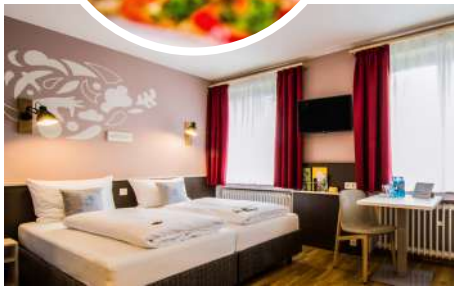

Seminare und Tagungen JUFA Hotel Königswinter****

Tagen am Fuße des Siebengebirges mit Blick auf den wunderschönen Rhein

Mitten in einem der größten Naturparks von Deutschland mit einer guten Anbindung zur Autobahn und zu den Kongressstandorten Bonn und Köln liegt das JUFA Hotel Königswinter****. Der Flughafen Köln/Bonn ist nur 20 Min. entfernt. Hier tagen Sie in beschaulicher Ruhe am Fuße des Siebengebirges. Die Kombination aus Natur und zahlreichen Ausflugsmöglichkeiten machen jedes Seminar zu einem besonderen Erlebnis.

Seminar & Workshop

- 5 Seminar- und Workshopräume (bis zu 76 m²) für bis zu 86 Personen
- 1 Kultur- und Theatersaal (169 m²) mit Bühne (30 m²) für bis zu 180 Personen

Ausstattung

- 63 Zimmer mit Dusche/WC, TV, Safe, Haartrockner, WLAN
- Restaurant, Café, Bar
- Kostenfreies WLAN im gesamten Haus
- 2 behindertengerechte Zimmer

Verpflegung

- Verschiedene Verpflegungsvarianten: von der kleinen Kaffeepause und Snacks bis zur Vollpension mit reichhaltigem Frühstücks-, Mittags- und Abendbuffet

Lage

- Verkehrsgünstig oberhalb von Königswinter, umgeben von Streuobstwiesen und einem Weinberg

Touristische Highlights

- Rheinschiffahrt
- Drachenfelsbahn & Plateau
- Naturpark Siebengebirge
- Bonn & Köln
- Rheinsteig

JUFA Seminar-Tipp

Teamwork – Bienen wissen wie es richtig geht

Gemeinsam schafft man Großartiges, das wissen auch die Bewohner des Bienenstocks direkt am Hotelgelände. Erfahren Sie von unserem Imker Wissenswertes über die perfekte Organisation des Bienenvolkes und deren leckere Honigproduktion.

Kontakt

Bergstraße 115
D-53639 Königswinter
Tel: +49 (0)2223 9096 50
koenigswinter@jufahotels.com
jufahotels.com/koenigswinter

Happy
creative
together

Mehr als 60 Mal in Europa.